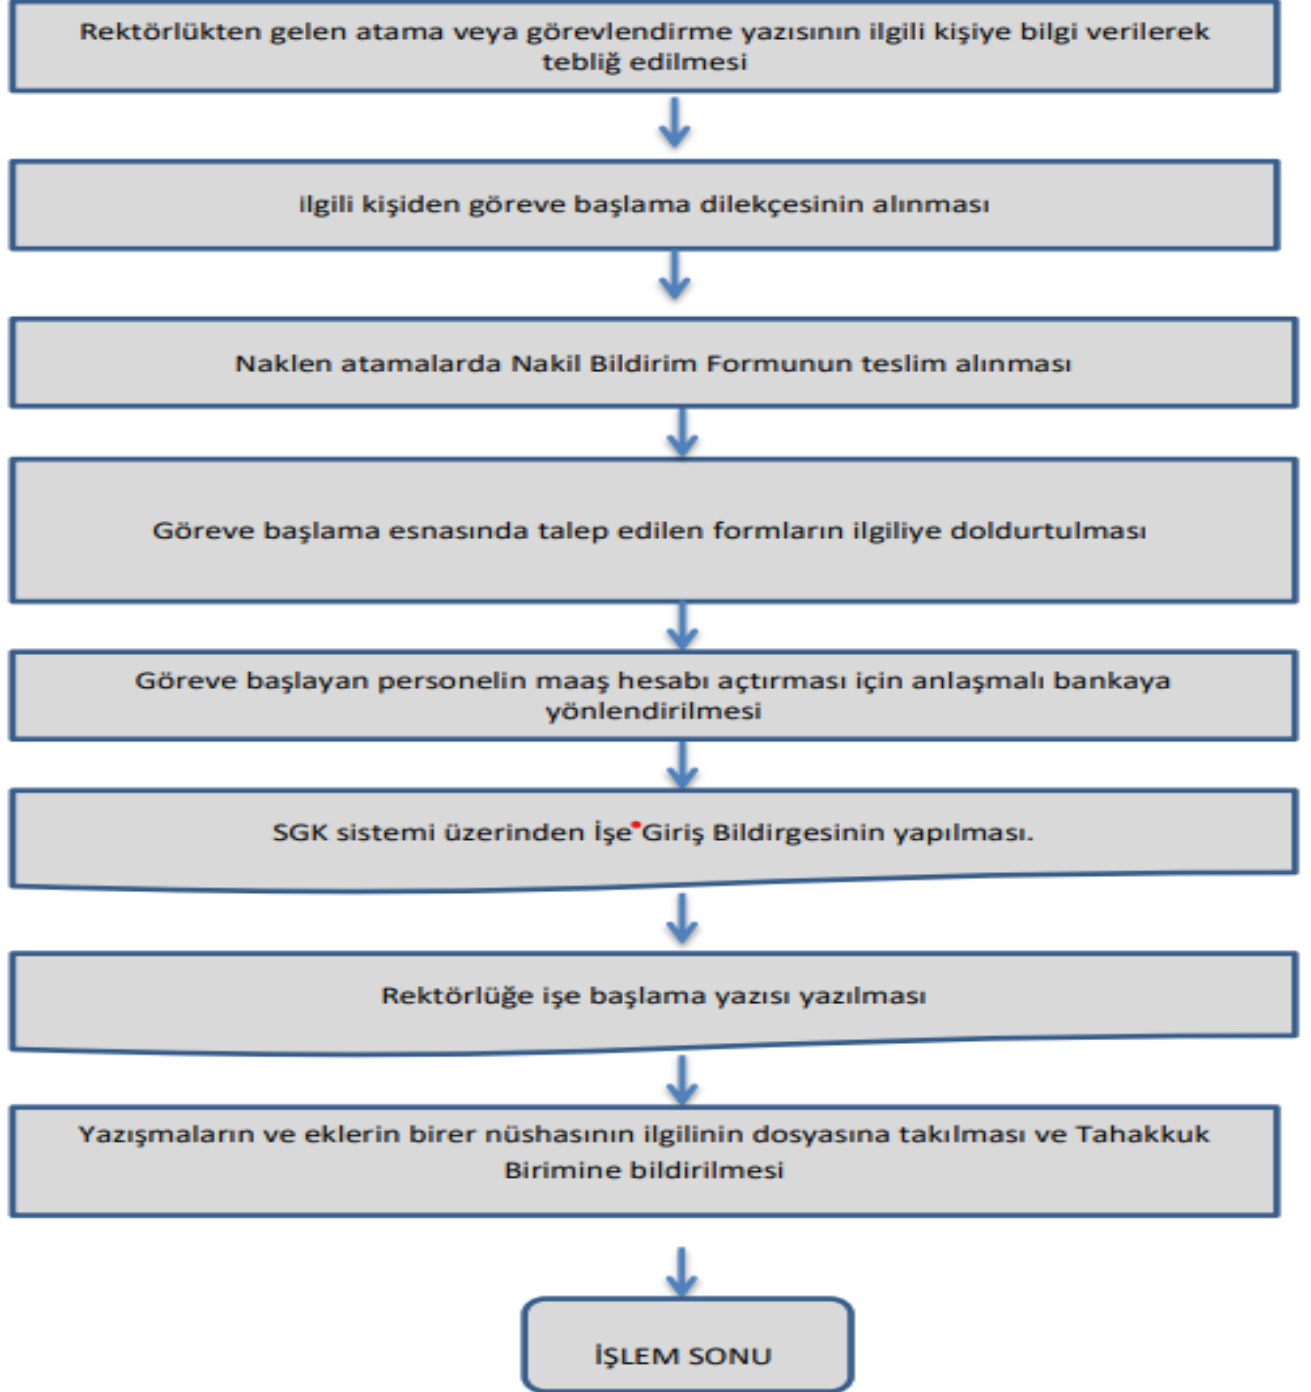

T.C
BURDUR MEHMET AKİF ERSOY ÜNİVERSİTESİ
Bucak Emin Gülmez Teknik Bilimler Meslek Yüksekokulu
GÖREVE BAŞLAMA İŞLEMLERİ

HAZIRLAYAN

KONTROL EDEN

ONAYLAYAN