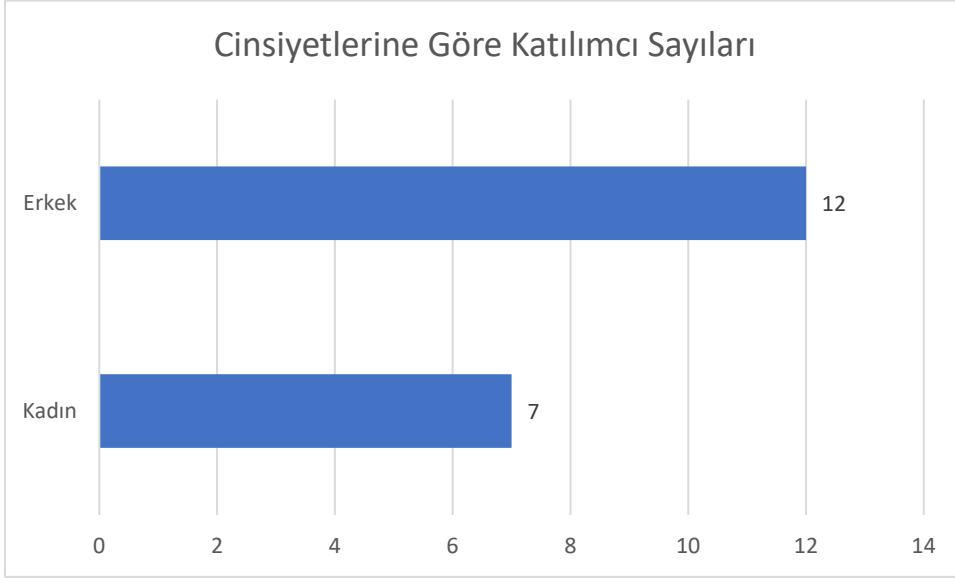

MAKÜ BUCAK EMİN GÜLMEZ TEKNİK BİLİMLER AKADEMİK PERSONEL MEMNUNİYET ANKETİ
BULGULAR

Ankete katılım gösteren akademik personelin unvanlarına göre dağılımı (19 Akademisyen)

Cinsiyetlerine göre dağılımı (7 Kadın, 12 Erkek)