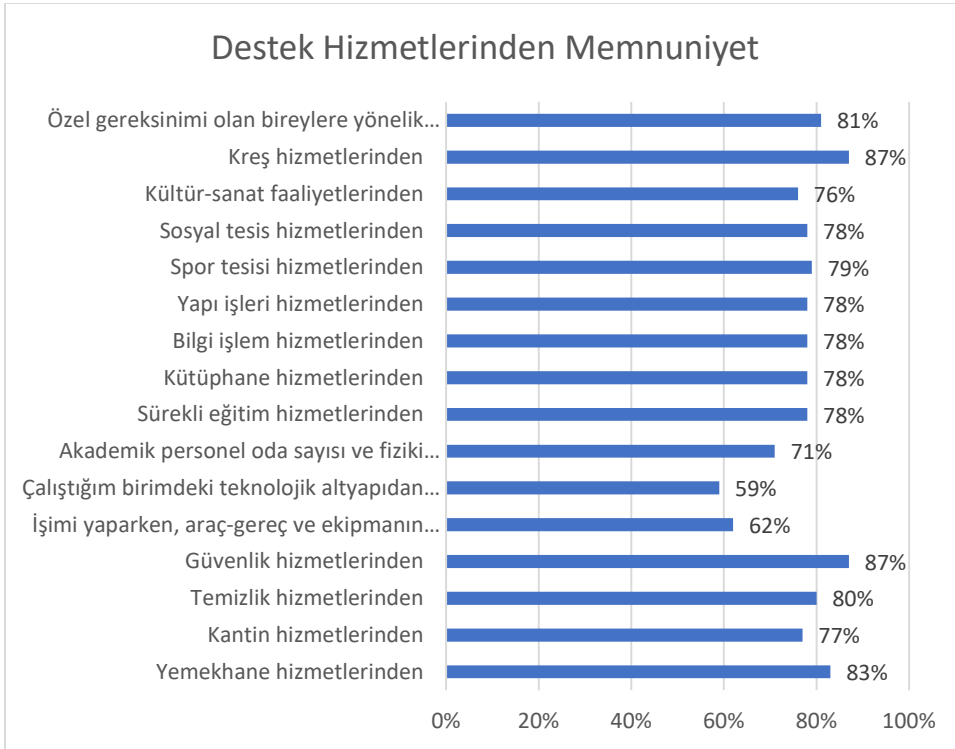

Destek Hizmetleri Memnuniyet Anketi