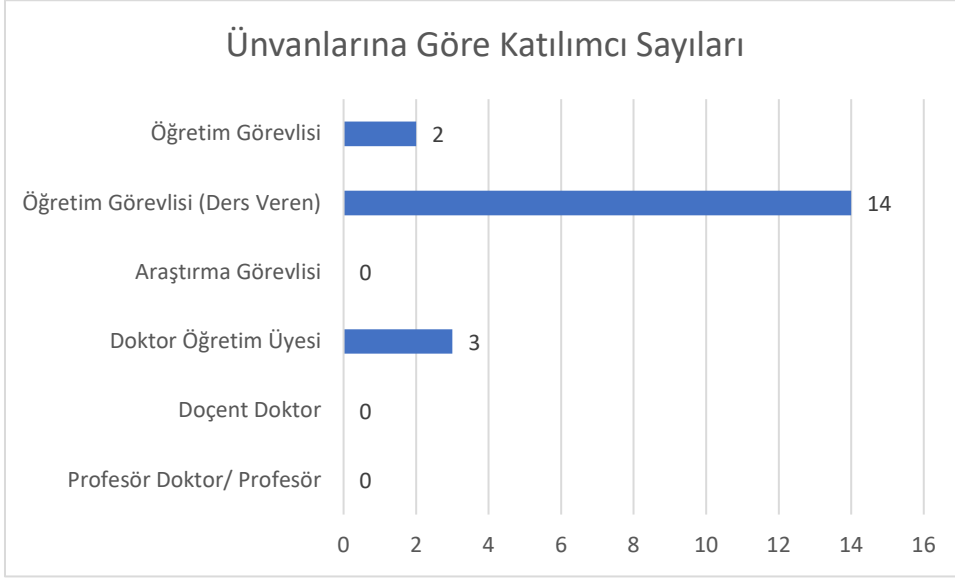

MAKÜ BUCAK EMİN GÜLMEZ TEKNİK BİLİMLER AKADEMİK PERSONEL MEMNUNİYET ANKETİ
BULGULAR

Ankete katılım gösteren akademik personelin unvanlarına göre dağılımı (19 Akademisyen)

Cinsiyetlerine göre dağılımı (7 Kadın, 12 Erkek)