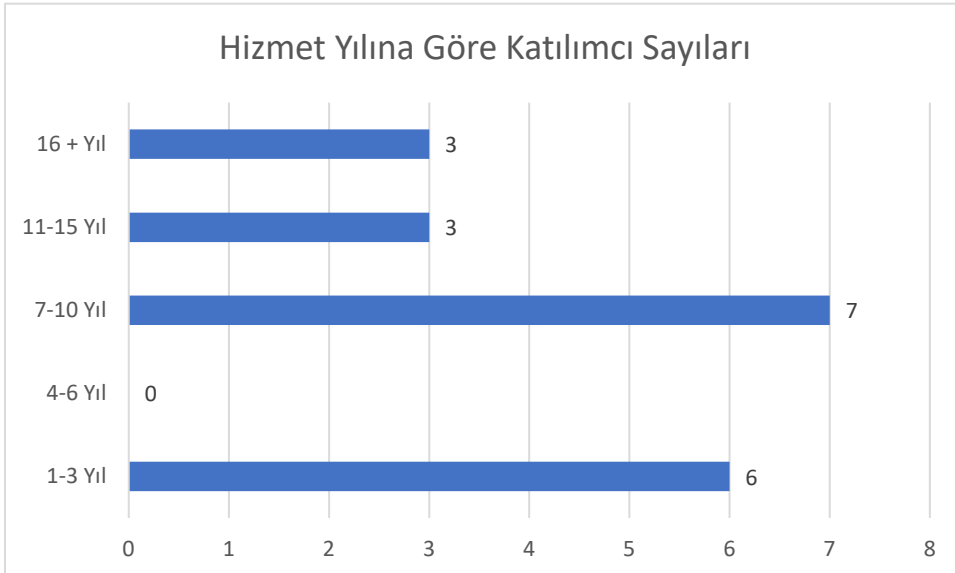

Hizmet Yılına Göre Katılımcı Sayıları