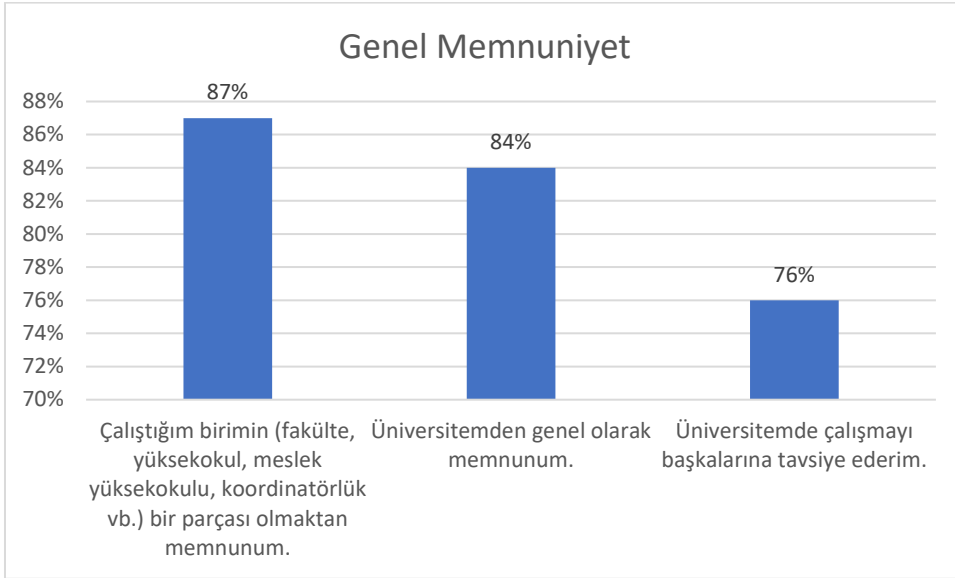

Genel Memnuniyet Anketi