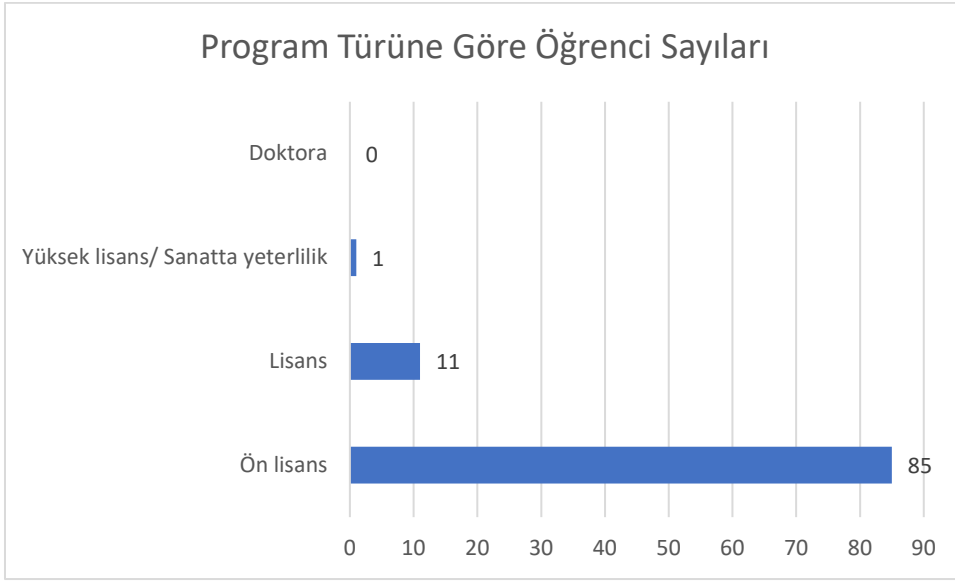

MAKÜ BUCAK EMİN GÜLMEZ TEKNİK BİLİMLER ÖĞRENCİ MEMNUNİYET ANKETİ BULGULAR

Ankete katılım gösteren öğrencilerin dağılımı (97 öğrenci)

Sınıflarına Göre Öğrenci Sayıları

Birimlerden Memnuniyet (Ortalama 73%)