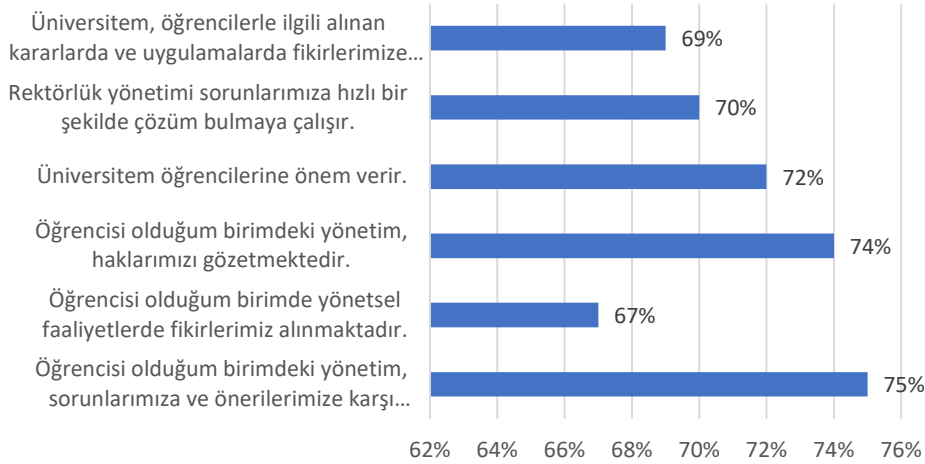

Kampüs Ortamı ve Sosyal Olanaklar (Ortalama 67%)

Eđitim, Öğretim ve Kariyer (Ortalama 74%)

Araştırma ve Geliştirme (ortalama 65%)

Liderlik, Yönetim ve Kalite (ortalama 71%)

Toplumsal Katkı (ortalama 67%)

Birim ve Üniversiteden Memnuniyet (Ortalama 64%)