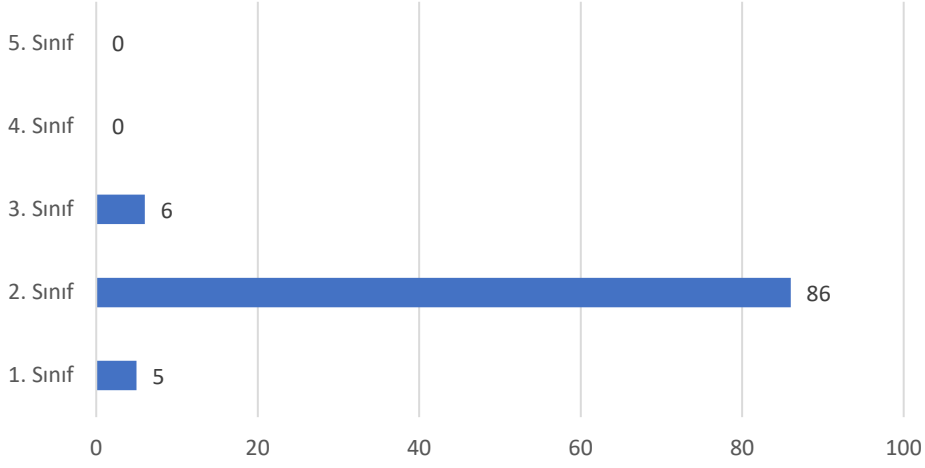

MAKÜ BUCAK EMİN GÜLMEZ TEKNİK BİLİMLER ÖĞRENCİ MEMNUNİYET ANKETİ BULGULAR

Ankete katılım gösteren öğrencilerin dağılımı (97 öğrenci)

Sınıflarına Göre Öğrenci Sayıları

Birimlerden Memnuniyet (Ortalama 73%)