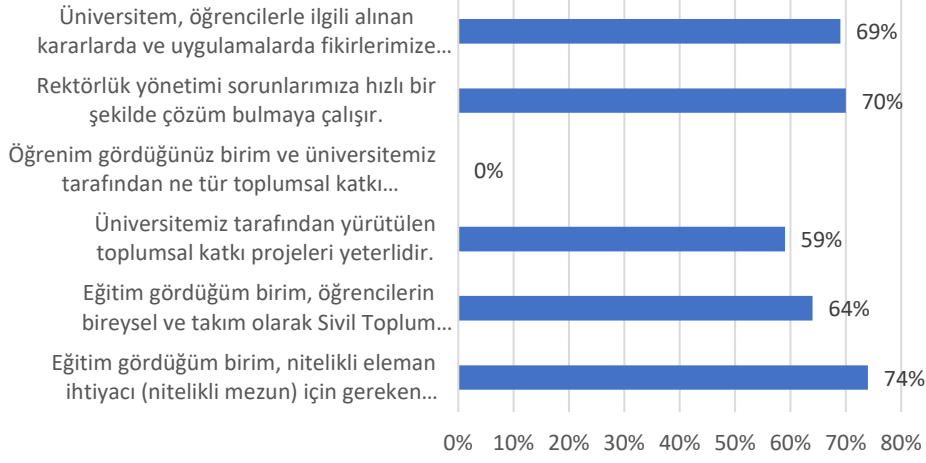

Kampüs Ortamı ve Sosyal Olanaklar (Ortalama 67%)

Eđitim, Öğretim ve Kariyer (Ortalama 74%)

Araştırma ve Geliştirme (ortalama 65%)

Liderlik, Yönetim ve Kalite (ortalama 71%)

Toplumsal Katkı (ortalama 67%)

Birim ve Üniversiteden Memnuniyet (Ortalama 64%)