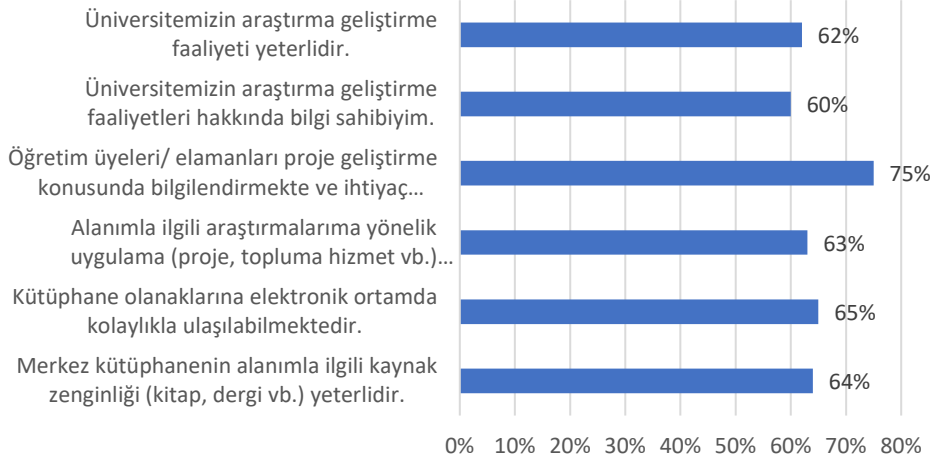

Araştırma ve Geliştirme (ortalama 65%)