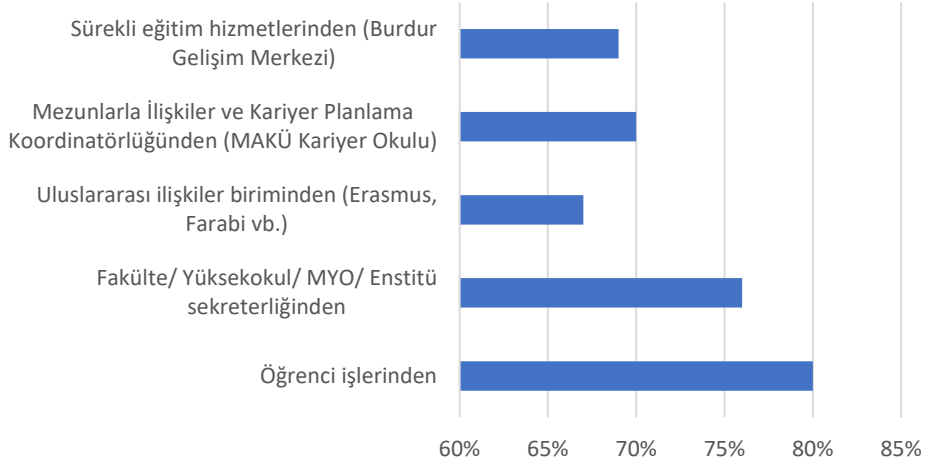

MAKÜ BUCAK EMİN GÜLMEZ TEKNİK BİLİMLER ÖĞRENCİ MEMNUNİYET ANKETİ BULGULAR

Ankete katılım gösteren öğrencilerin dağılımı (97 öğrenci)

Sınıflarına Göre Öğrenci Sayıları

Birimlerden Memnuniyet (Ortalama 73%)

Kampüs Ortamı ve Sosyal Olanaklar (Ortalama 67%)

Eđitim, Öğretim ve Kariyer (Ortalama 74%)

Araştırma ve Geliştirme (ortalama 65%)

Liderlik, Yönetim ve Kalite (ortalama 71%)

Toplumsal Katkı (ortalama 67%)

Birim ve Üniversiteden Memnuniyet (Ortalama 64%)