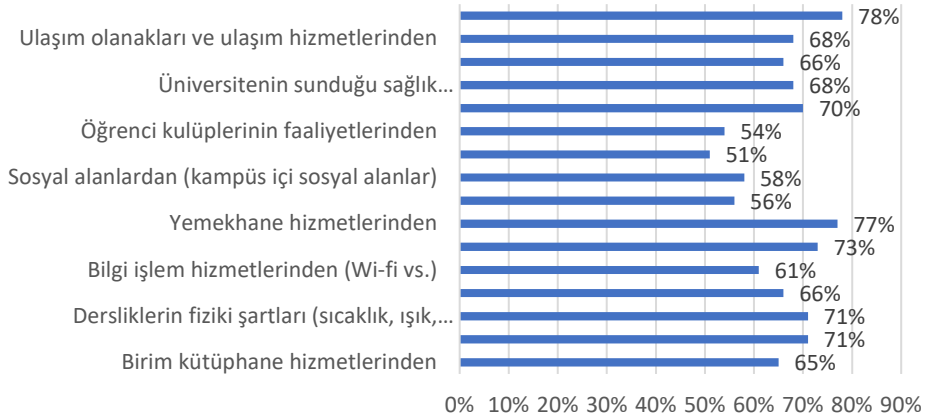

Kampüs Ortamı ve Sosyal Olanaklar (Ortalama 67%)