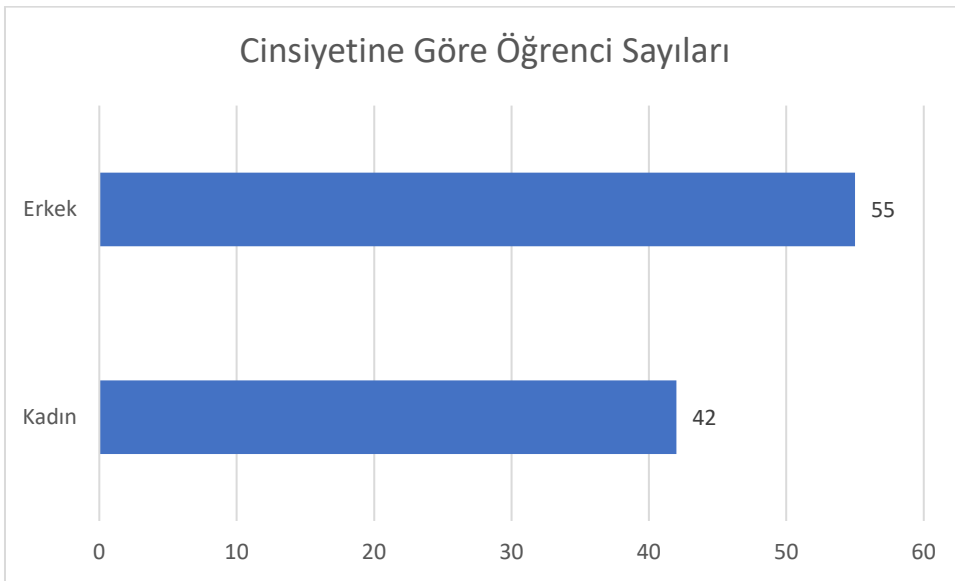

MAKÜ BUCAK EMİN GÜLMEZ TEKNİK BİLİMLER ÖĞRENCİ MEMNUNİYET ANKETİ BULGULAR

Ankete katılım gösteren öğrencilerin dağılımı (97 öğrenci)

Sınıflarına Göre Öğrenci Sayıları

Birimlerden Memnuniyet (Ortalama 73%)