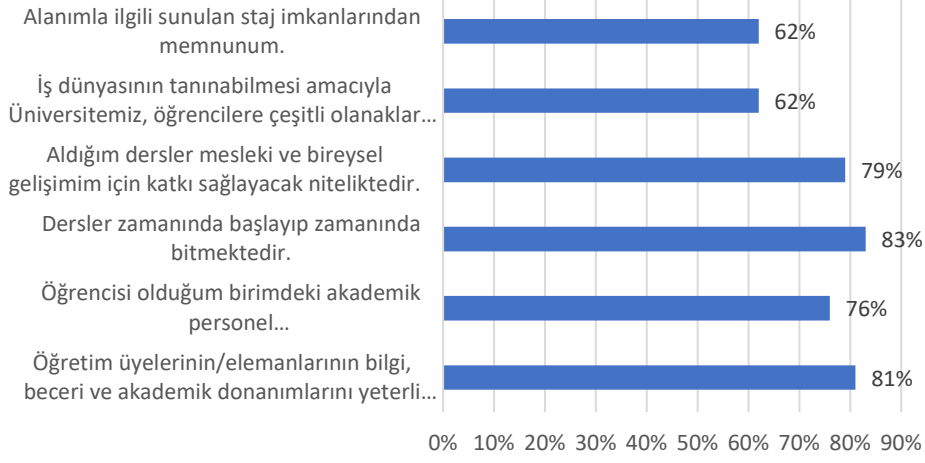

MAKÜ BUCAK EMİN GÜLMEZ TEKNİK BİLİMLER ÖĞRENCİ MEMNUNİYET ANKETİ BULGULAR

Ankete katılım gösteren öğrencilerin dağılımı (97 öğrenci)

Sınıflarına Göre Öğrenci Sayıları

Birimlerden Memnuniyet (Ortalama 73%)

Kampüs Ortamı ve Sosyal Olanaklar (Ortalama 67%)

Eđitim, Öğretim ve Kariyer (Ortalama 74%)

Araştırma ve Geliştirme (ortalama 65%)

Liderlik, Yönetim ve Kalite (ortalama 71%)

Toplumsal Katkı (ortalama 67%)

Birim ve Üniversiteden Memnuniyet (Ortalama 64%)