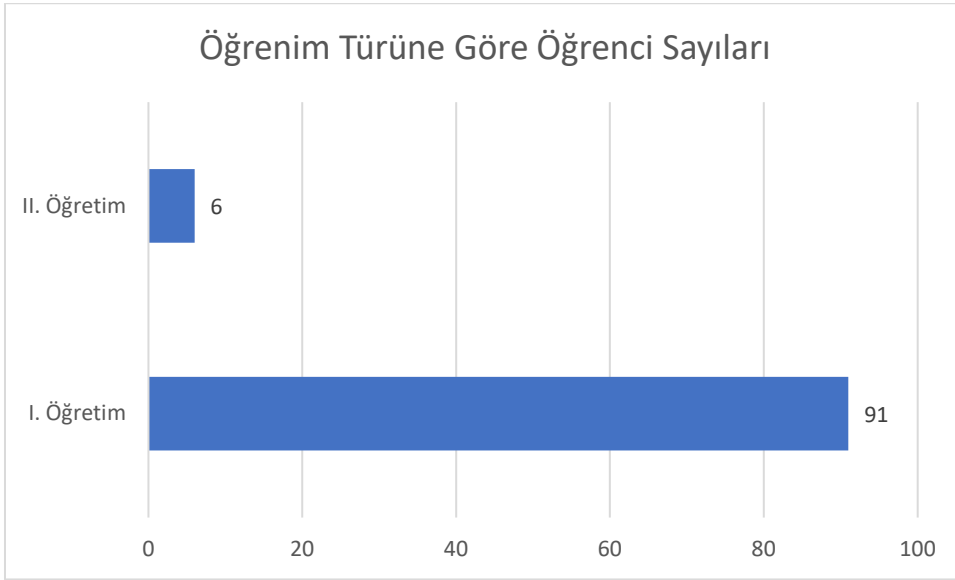

MAKÜ BUCAK EMİN GÜLMEZ TEKNİK BİLİMLER ÖĞRENCİ MEMNUNİYET ANKETİ BULGULAR

Ankete katılım gösteren öğrencilerin dağılımı (97 öğrenci)

Sınıflarına Göre Öğrenci Sayıları

Birimlerden Memnuniyet (Ortalama 73%)