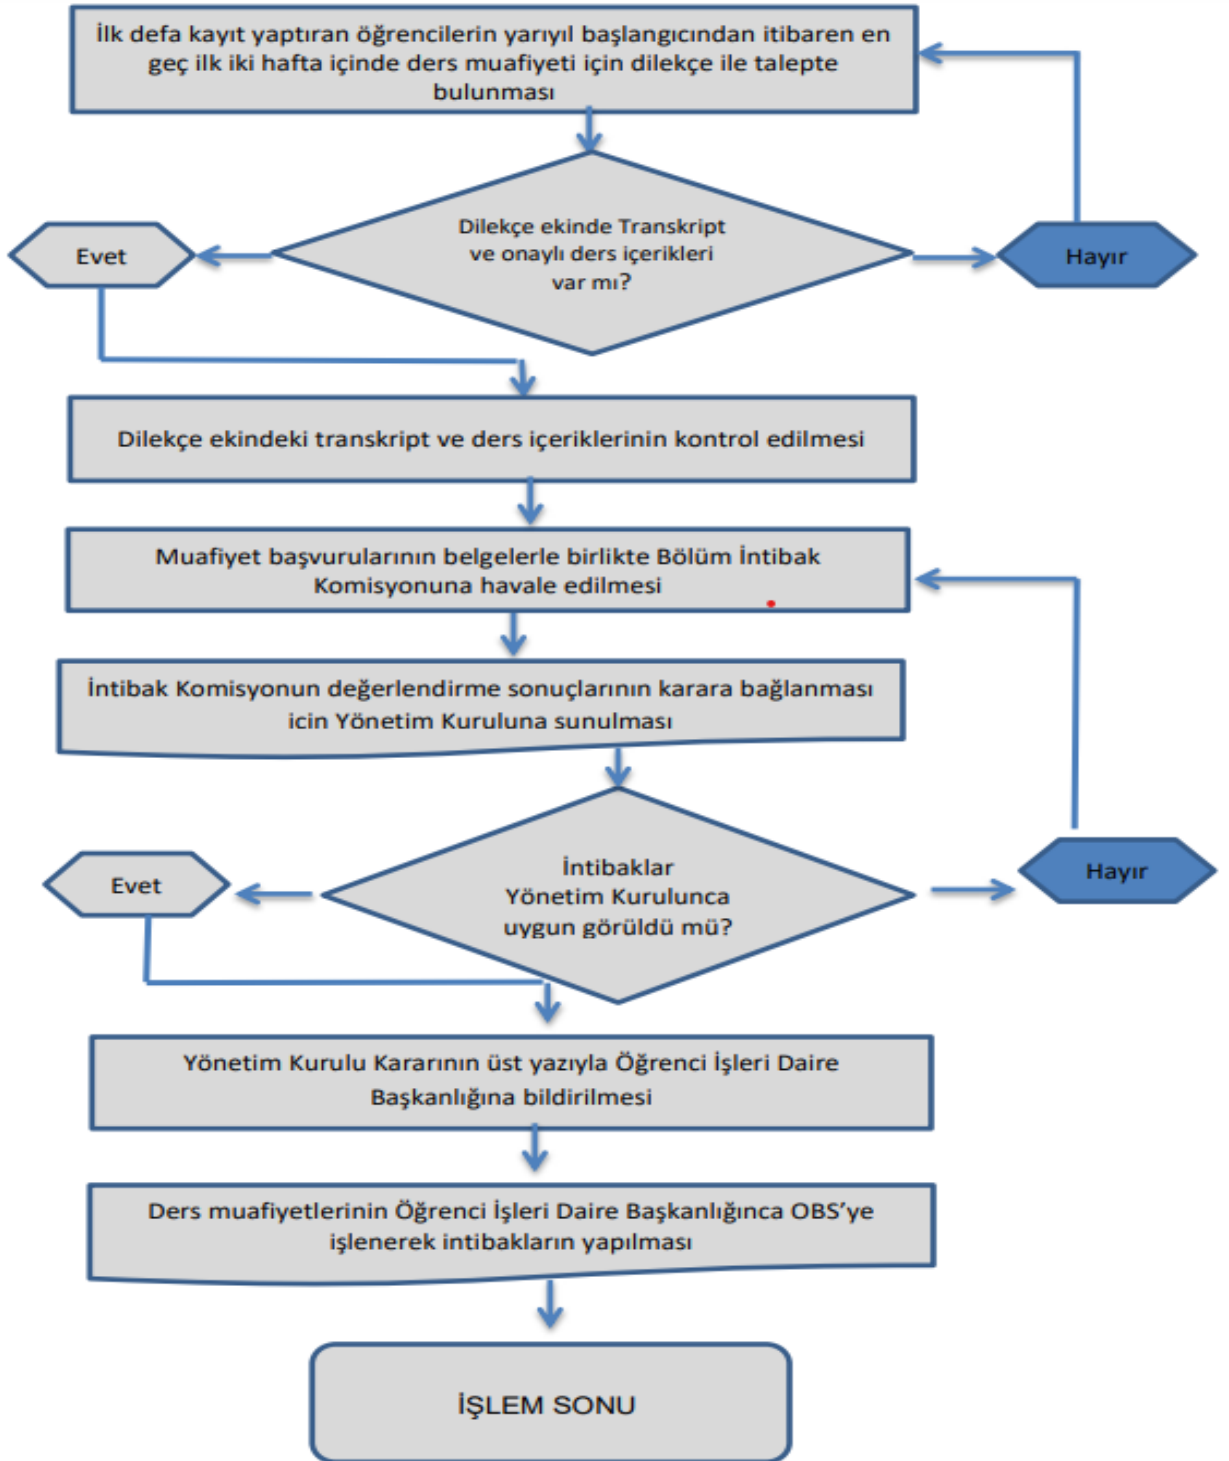

T.C
BURDUR MEHMET AKİF ERSOY ÜNİVERSİTESİ
Bucak Emin Gülmez Teknik Bilimler Meslek Yüksekokulu
DERS MUAFİYETİ VE İNTİBAK İŞLEMLERİ

(İlk Defa Kayıt Yaptıran Öğrenciler)

T.C
BURDUR MEHMET AKİF ERSOY ÜNİVERSİTESİ
Mühendislik-Mimarlık Fakültesi

DERS MUAFİYETİ VE İNTİBAK İŞLEMLERİ

(Yatay/Dikey Geçişler, Değişim Programları ve Diğer Üniversitelerin Yaz Okulundan Alınan Dersler)